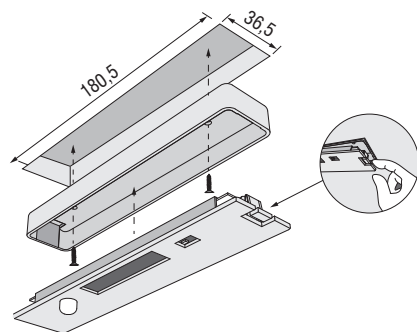

# FOX

- IT** **Lampada a batteria** - Struttura in policarbonato verniciato; schermo in policarbonato trasparente; sensore "soft start" ed interruttore "salva batteria" on/off.
- EN** **Battery operated lamp** - Painted polycarbonate case; transparent polycarbonate screen; battery saving on/off switch.
- DE** **Batteriebetriebene Lampe** - Gehäuse aus lackiertem Polikarbonat; Abdeckung aus transparentem Polycarbonat; Stromsparender Wippschalter; Sanftanlauf-Sensor.

PHOTOBIOLOGICAL CLASS 0 CRI = 85

Dispositivo removibile per la sostituzione delle batterie  
Removable device for batteries replacement  
demontierbare Batterienaufnahme fuer Batterien-Austausch

Finitura Finish - Ausführung	4000 K		Imballo - Packaging - Verpackung		
	Codice - Part no. - Artikel-Nr.	Pcs	Kg	mm	
Alluminio / Aluminium / Aluminium	1760000	1	0,205	45 x 220 x 95	
Nero / Black / Schwarz	1760000N	1	0,205	45 x 220 x 95	

FOX		LUX
mm		4000K
250	110° ø 1000	200
500	ø 2100	50
750	ø 3150	20
1000	ø 4250	10

Dimensioni in millimetri (mm) / Dimensions in Millimeters (mm) / Dimensionen in Millimetern (mm)

Include  
Included / Inbegriffen 3x AA