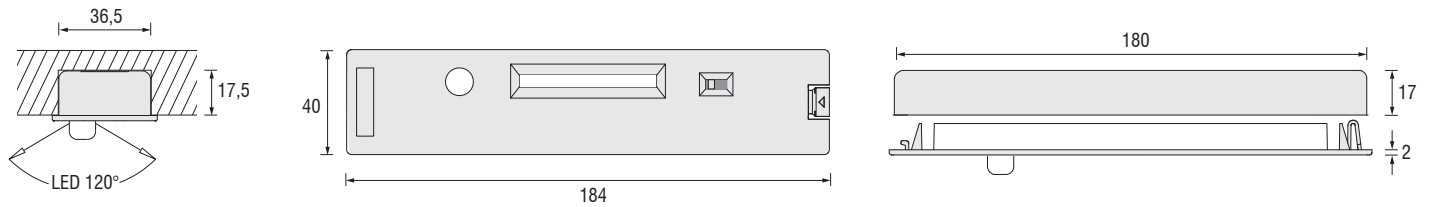

# FOX

- IT** **Lampada a batteria** - Struttura in policarbonato verniciato; schermo in policarbonato trasparente; sensore "soft start" ed interruttore "salva batteria" on/off.
- EN** **Battery operated lamp** - Painted polycarbonate case; transparent polycarbonate screen; battery saving on/off switch.
- DE** **Batteriebetriebene Lampe** - Gehäuse aus lackiertem Polikarbonat; Abdeckung aus transparentem Polycarbonat; Stromsparender Wippschalter; Sanftanlauf-Sensor.

PHOTOBIOLOGICAL CLASS 0 CRI = 85

Dispositivo removibile per la sostituzione delle batterie  
Removable device for batteries replacement  
demontierbare Batterienaufnahme fuer Batterien-Austausch

Finitura Finish - Ausführung	4000 K		Imballo - Packaging - Verpackung		
	Codice - Part no. - Artikel-Nr.	Pcs	Kg	mm	
Alluminio / Aluminium / Aluminium	1760000	1	0,205	45 x 220 x 95	
Nero / Black / Schwarz	1760000N	1	0,205	45 x 220 x 95	

FOX		LUX
mm		4000K
250	110° ø 1000	200
500	ø 2100	50
750	ø 3150	20
1000	ø 4250	10

Dimensioni in millimetri (mm) / Dimensions in Millimeters (mm) / Dimensionen in Millimetern (mm)

Include  
Included / Inbegriffen 3x AA